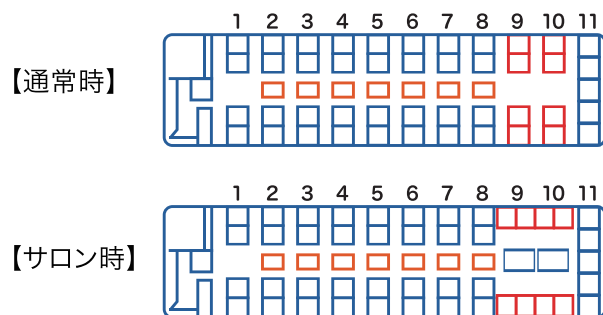

大型バス

参考料金

【〇〇 - 〇〇 (往復): ¥00,000円前後 (税別)】

0285-84-6578

営業時間 平日 (月~土) 9:00-17:00

バスの座席数

大型バス【乗車定員 52名】(正座 45席 + 補助 7席)

バスの座席表

大容量トランク

ドライブレコーダー